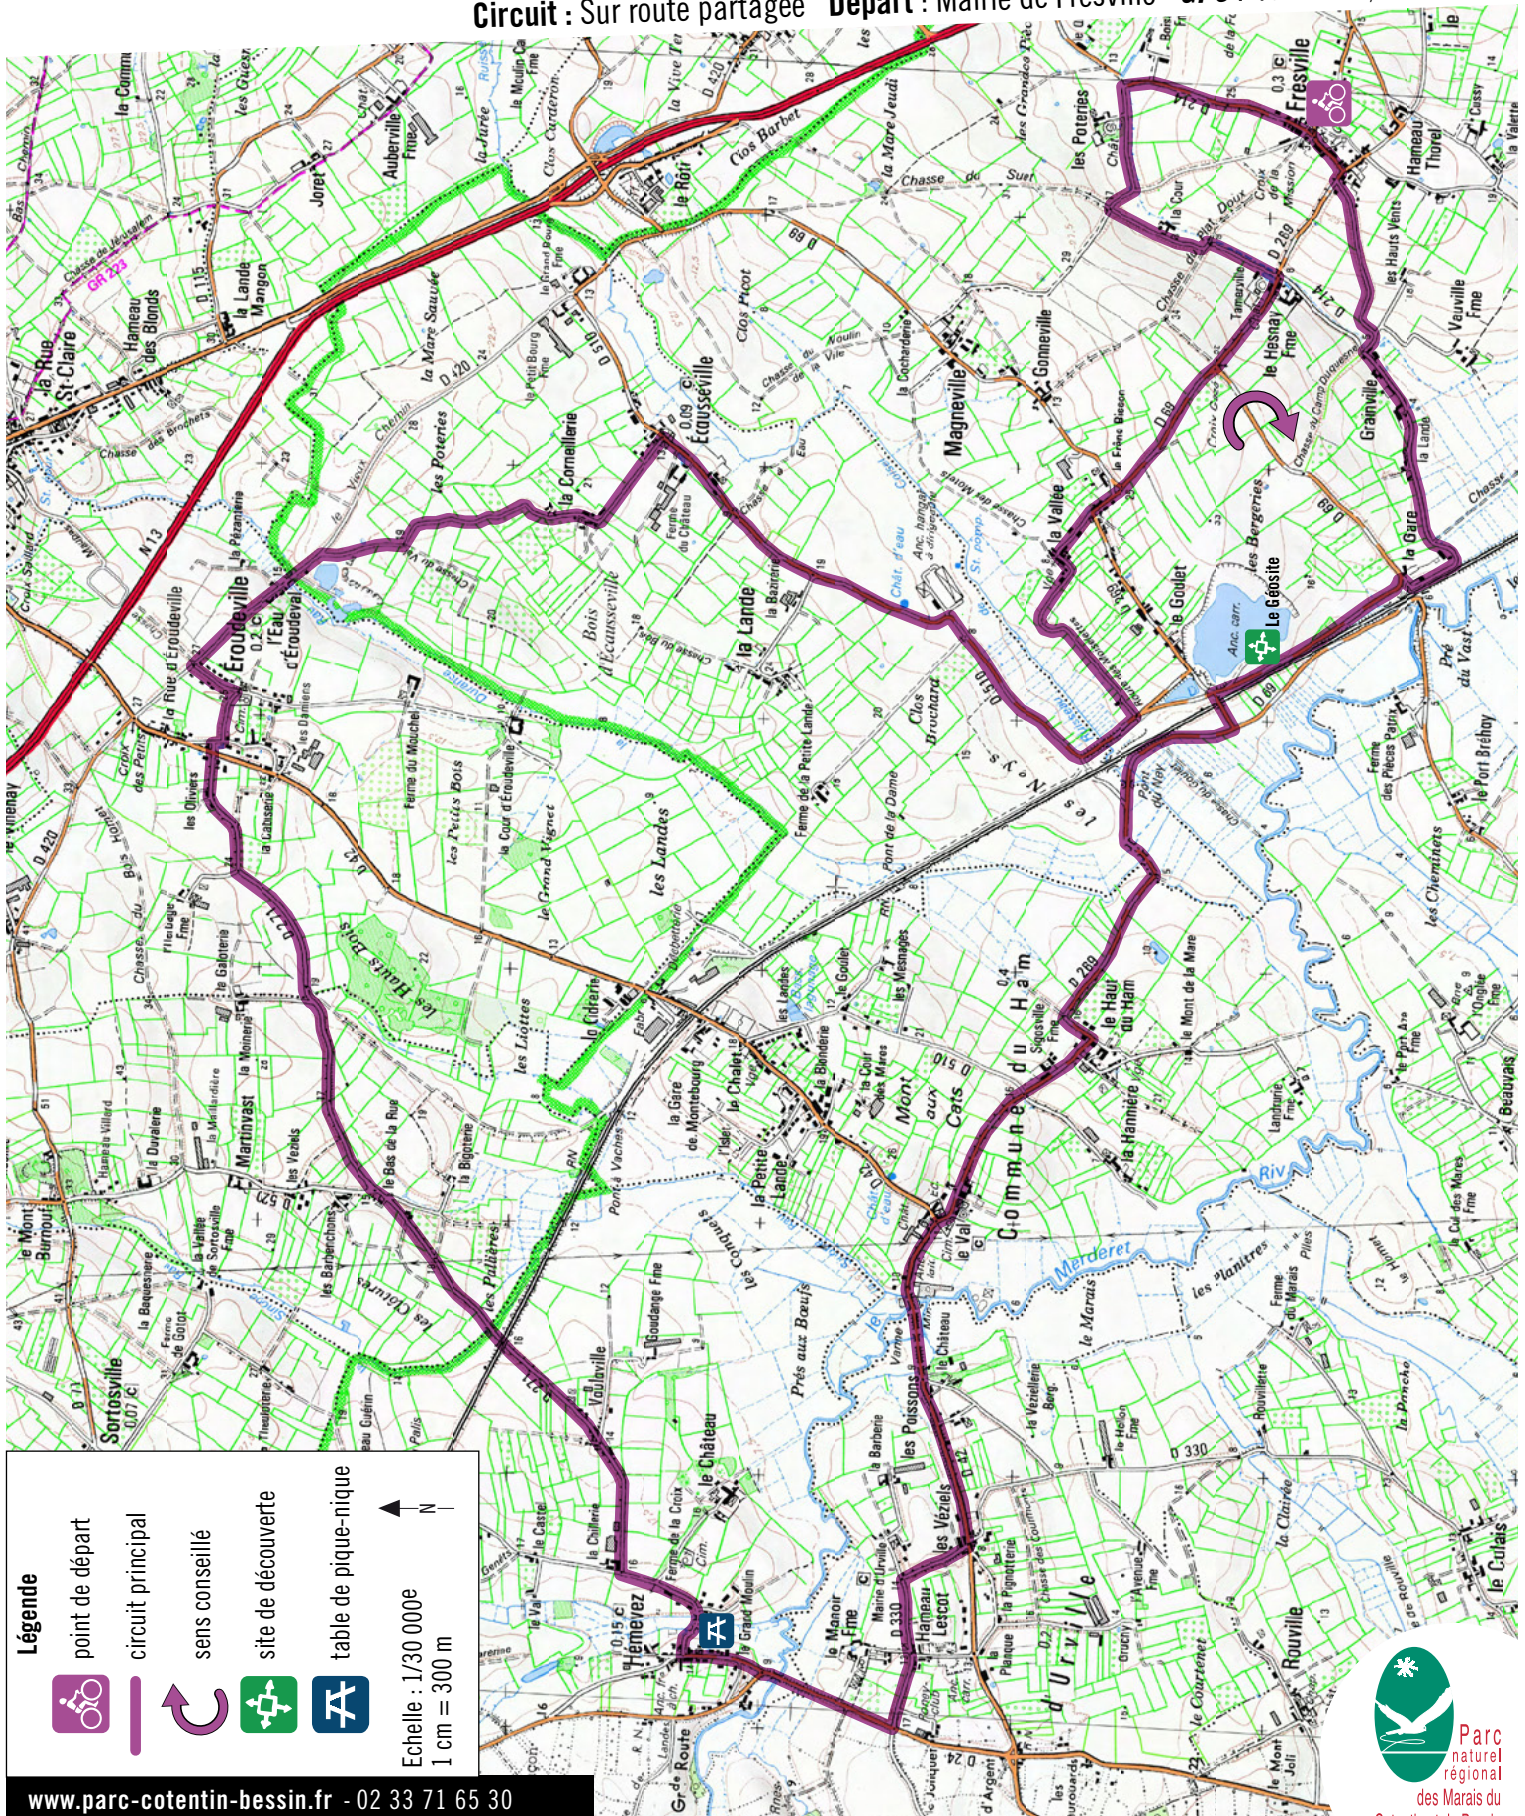

A vélo

# Les gués entre Plain et bocage

**Fresville - 24 km - 2 h 20 - Facile - Pas de balisage**

Circuit : Sur route partagée **Départ : Mairie de Fresville** **GPS : 49.43975, -1.35589**

**Légende**

- point de départ
- circuit principal
- sens conseillé
- site de découverte
- table de pique-nique

Echelle : 1/30 000  
1 cm = 300 m

[www.parc-cotentin-bessin.fr](http://www.parc-cotentin-bessin.fr) - 02 33 71 65 30